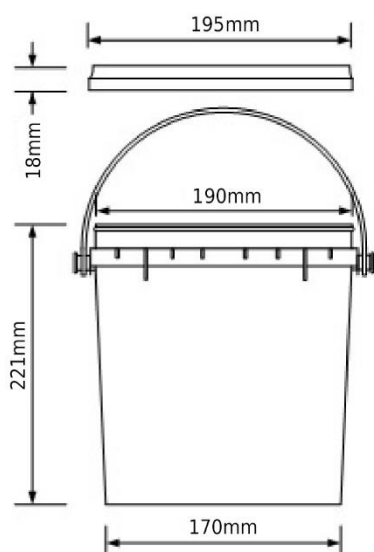

DESIGNAÇÃO

Balde 5000 mL

Esquema de Paletização

(Paleta: 100 x 120cm)

Nº Baldes/Paleta: 1200

Nº Fiadas/Paleta: 30

Nº Baldes/Fiada: 40

Nº tampas/saco: 120

Peso Total: [201 : 208] g

Peso da Paleta ≈ 12Kg

Peso da Paleta com Baldes ≈ 257 Kg

CARACTERÍSTICAS	BALDES	TAMPA	SÍMBOLOS
Cor Standard: #	Cristal / Natural / Branco	Verde / Amarelo / Cristal / Natural / Branco	 
Peso:	[165 : 168] g	[36 : 40] g	
Matéria-prima:	PP Randon / PP Block	PP Block + Corante	
Embalagem	Sacos Plástico 370x1390x0,02 mm		
Capacidade	5000 mL		