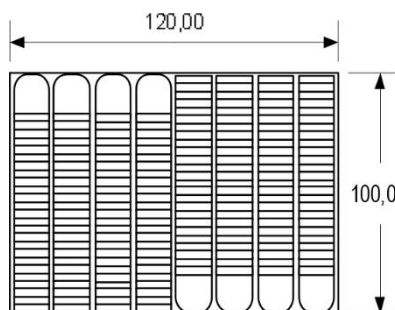

## DESIGNAÇÃO

**Balde 1 Kg (1,5 L)**

## Esquema de Paletização Standard

(Paleta: 100 x 120cm)

Nº Baldes/Paleta: 1500

Nº Fiadas/Paleta: 20

Nº Baldes/Fiada: 75

Nº Tampas/Saco: 100

Peso da Paleta ≈ 12Kg

Peso da Paleta com Baldes + Tampas ≈ 133,50 Kg

**Peso Total:** [ 78 : 84 ] g

CARACTERÍSTICAS	BALDES	TAMPA	SÍMBOLOS
<b>Cor Standard: #</b>	Cristal	Cristal	
<b>Peso:</b>	[ 68 : 72 ] g	[ 10 : 12 ] g	
<b>Matéria-prima:</b>	PP Randon	PP Randon	
<b>Embalagem:</b>	Sacos Plástico 480x1400x0,02 / 700x210x0,02 mm		
<b>Capacidade</b>	1Kg / 1,5 L		