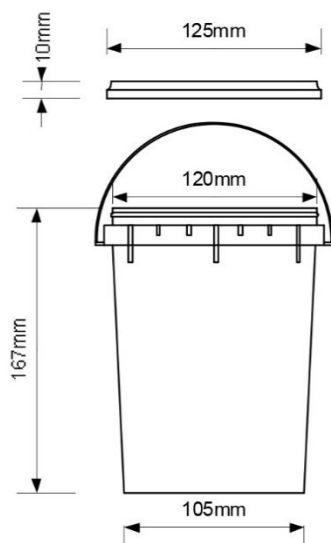

## DESIGNAÇÃO

**Balde 1 Kg (1,5 L)**

## Esquema de Paletização Standard

(Paleta: 100 x 120cm)

Nº Baldes/Paleta: 1500

Nº Fiadas/Paleta: 20

Nº Baldes/Fiada: 75

Nº Tampas/Saco: 100

Peso da Paleta ≈ 12Kg

Peso da Paleta com Baldes + Tampas ≈ 133,50 Kg

**Peso Total:** [ 78 : 84 ] g

CARACTERÍSTICAS	BALDES	TAMPA	SÍMBOLOS
<b>Cor Standard: #</b>	Cristal	Cristal	
<b>Peso:</b>	[ 68 : 72 ] g	[ 10 : 12 ] g	
<b>Matéria-prima:</b>	PP Randon	PP Randon	
<b>Embalagem:</b>	Sacos Plástico 480x1400x0,02 / 700x210x0,02 mm		
<b>Capacidade</b>	1Kg / 1,5 L		