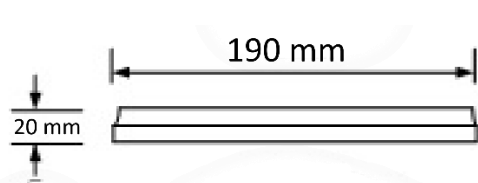

DESIGNAÇÃO

Tampa Termoselagem

Esquema da Caixa de Transporte

(Caixa: 100 x 120cm)

Nº Tampas/Caixa: 3000

Nº Fiadas/Caixa: 30

Nº Tampas/Fiada: 100

Altura da Caixa: 110cm

Peso Total: [38 : 40] g

Peso da Caixa ≈ 5kg

Peso da Caixa com Tampas ≈ 122 kg

CARACTERÍSTICAS	TAMPA	SÍMBOLOS
Cor Standard:	Maionese, Ketchup, Mostarda, Preto e Branco	 
Peso:	[38 : 40] g	
Matéria-prima:	PP Block + Corante	
Embalagem	Saco Plástico 370 x 1390 x 0,02 mm	