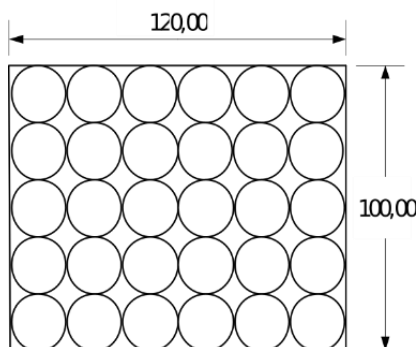

DESIGNAÇÃO

Tampa Termoselagem

Esquema da Caixa de Transporte

(Caixa: 100 x 120cm)

Nº Tampas/Caixa: 3000

Nº Fiadas/Caixa: 30

Nº Tampas/Fiada: 100

Altura da Caixa: 110cm

Peso Total: [38 : 40] g

Peso da Caixa ≈ 5kg

Peso da Caixa com Tampas ≈ 122 kg

CARACTERÍSTICAS	TAMPA	SÍMBOLOS
Cor Standard:	Maionese, Ketchup, Mostarda, Preto e Branco	 
Peso:	[38 : 40] g	
Matéria-prima:	PP Block + Corante	
Embalagem	Saco Plástico 370 x 1390 x 0,02 mm	