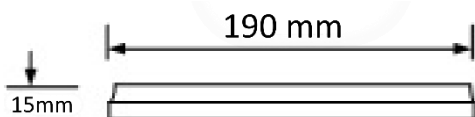

DESIGNAÇÃO

Tampa sem Termoselagem

Esquema da Caixa de Transporte

(Caixa: 100 x 120cm)

Nº Tampas/Caixa: 3000

Nº Fiadas/Caixa: 30

Nº Tampas/Fiada: 100

Altura da Caixa: 110cm

Peso Total: [38 : 40] g

Peso da Caixa ≈ 5kg

Peso da Caixa com Tampas ≈ 122 kg

CARACTERÍSTICAS	TAMPA	SÍMBOLOS
Cor Standard:	Maionese, Ketchup, Mostarda, Preto e Branco	 
Peso:	[38 : 40] g	
Matéria-prima:	PP Block + Corante	
Embalagem	Saco Plástico 370 x 1390 x 0,02 mm	