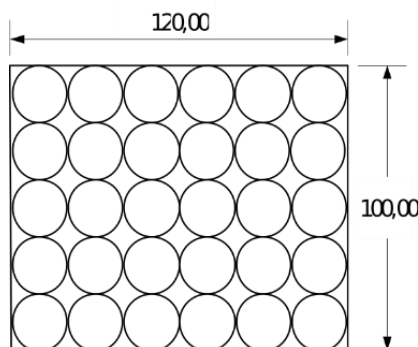

DESIGNAÇÃO

Tampa sem Termoselagem

Esquema da Caixa de Transporte

(Caixa: 100 x 120cm)

Nº Tampas/Caixa: 3000

Nº Fiadas/Caixa: 30

Nº Tampas/Fiada: 100

Altura da Caixa: 110cm

Peso Total: [38 : 40] g

Peso da Caixa ≈ 5kg

Peso da Caixa com Tampas ≈ 122 kg

CARACTERÍSTICAS	TAMPA	SÍMBOLOS
Cor Standard:	Maionese, Ketchup, Mostarda, Preto e Branco	 
Peso:	[38 : 40] g	
Matéria-prima:	PP Block + Corante	
Embalagem	Saco Plástico 370 x 1390 x 0,02 mm	